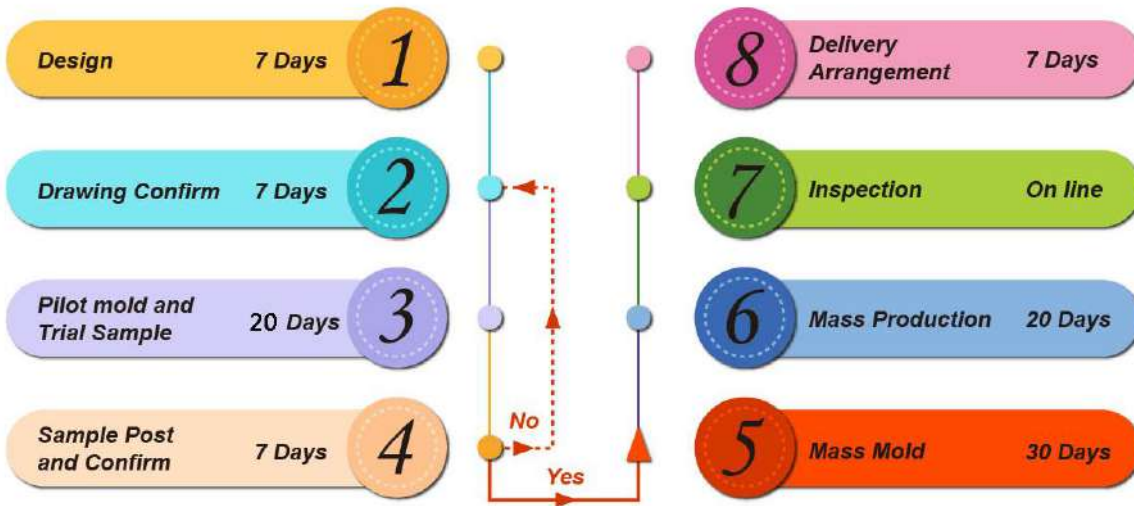

容量:5ml
高度:4.4cm
直径:3cm

容量:10ml
高度:5.1cm
直径:3.6cm

容量:8ml
高度:4.6cm
直径:2.6cm

容量:5ml
高度:4.7cm
直径:2.5cm

Linlang (Shanghai) Glass Products Co. Ltd

Customized Color and Caps Accept

Production work progressing

Factory Display