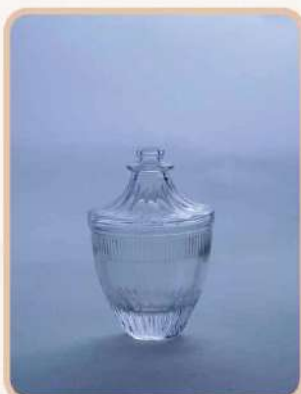

HY-X0190
H: 102mm W: 200g
S: 69mm V: 100ml